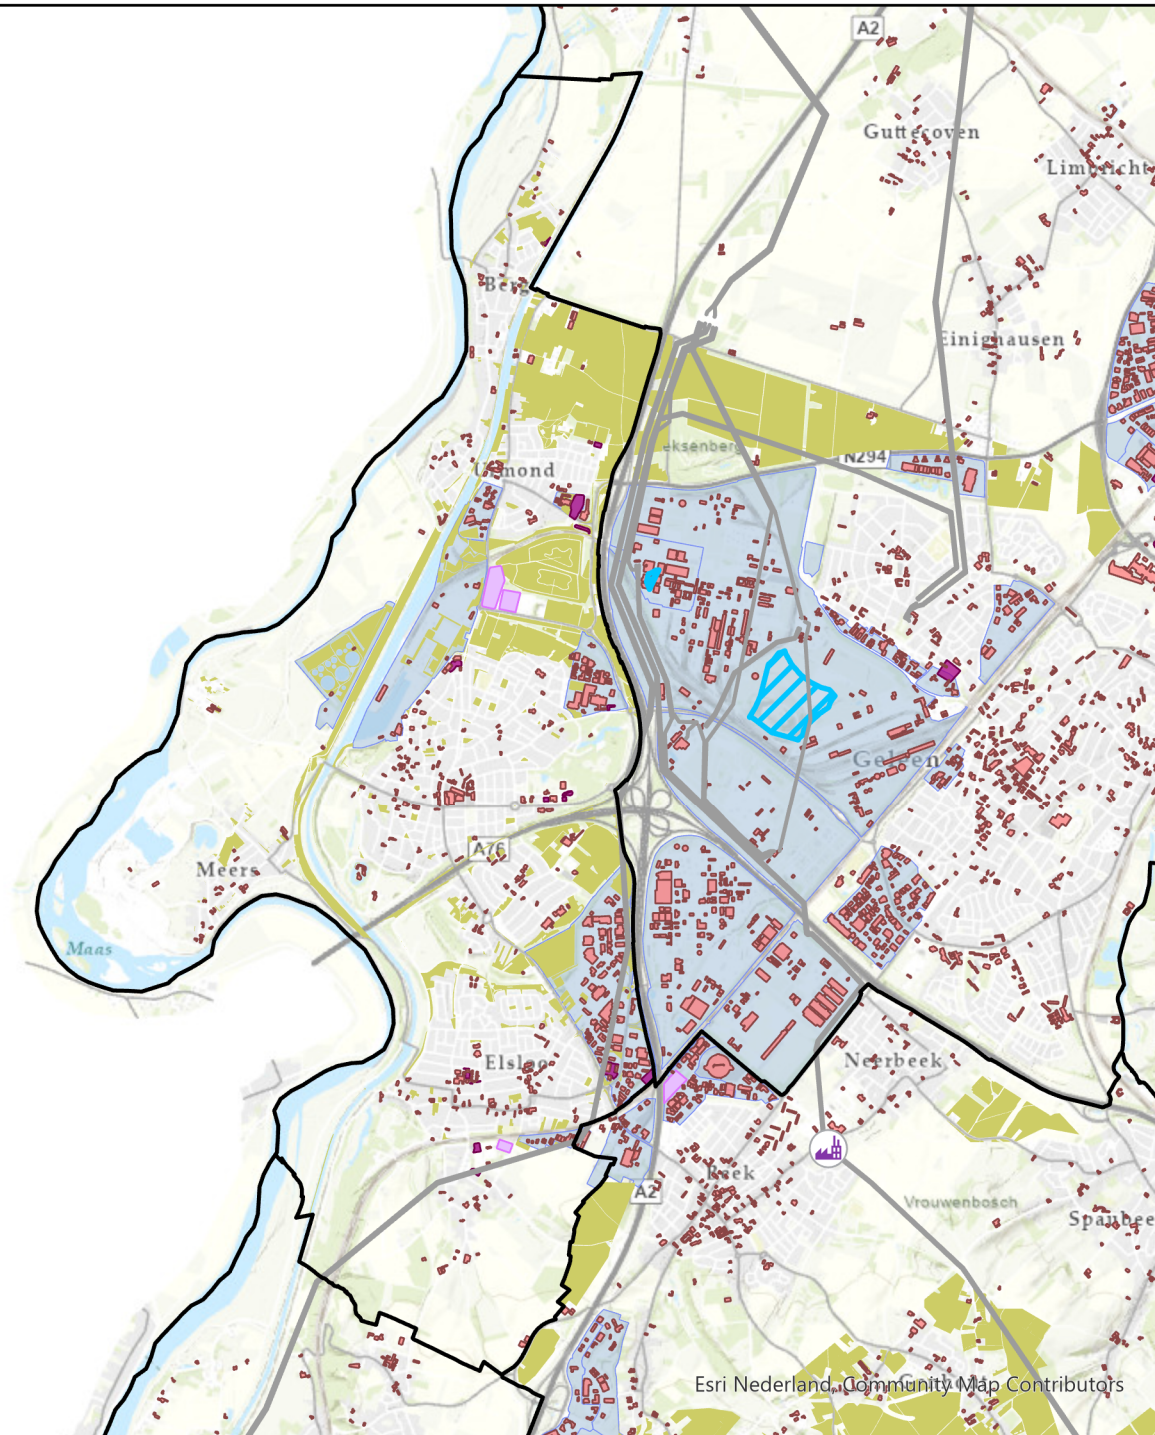

RES Zuid Limburg

Zoekgebieden zon en wind

Gemeente Stein

-  locatie 3 windturbines (Sittard-Geleen)
-  windturbines (zoekgebied)
-  grootschalig zon op daken (zoekgebied)
-  zon op parkeerterreinen (zoekgebied)
-  zon op onbenutte terreinen (zoekgebied)
-  zon op landbouwgrond (zoekgebied)
-  zon op land (concrete locatie)
-  bedrijventerrein
-  hoogspanningsstations
-  hoogspanningsnet
-  gemeentegrens
- Topo