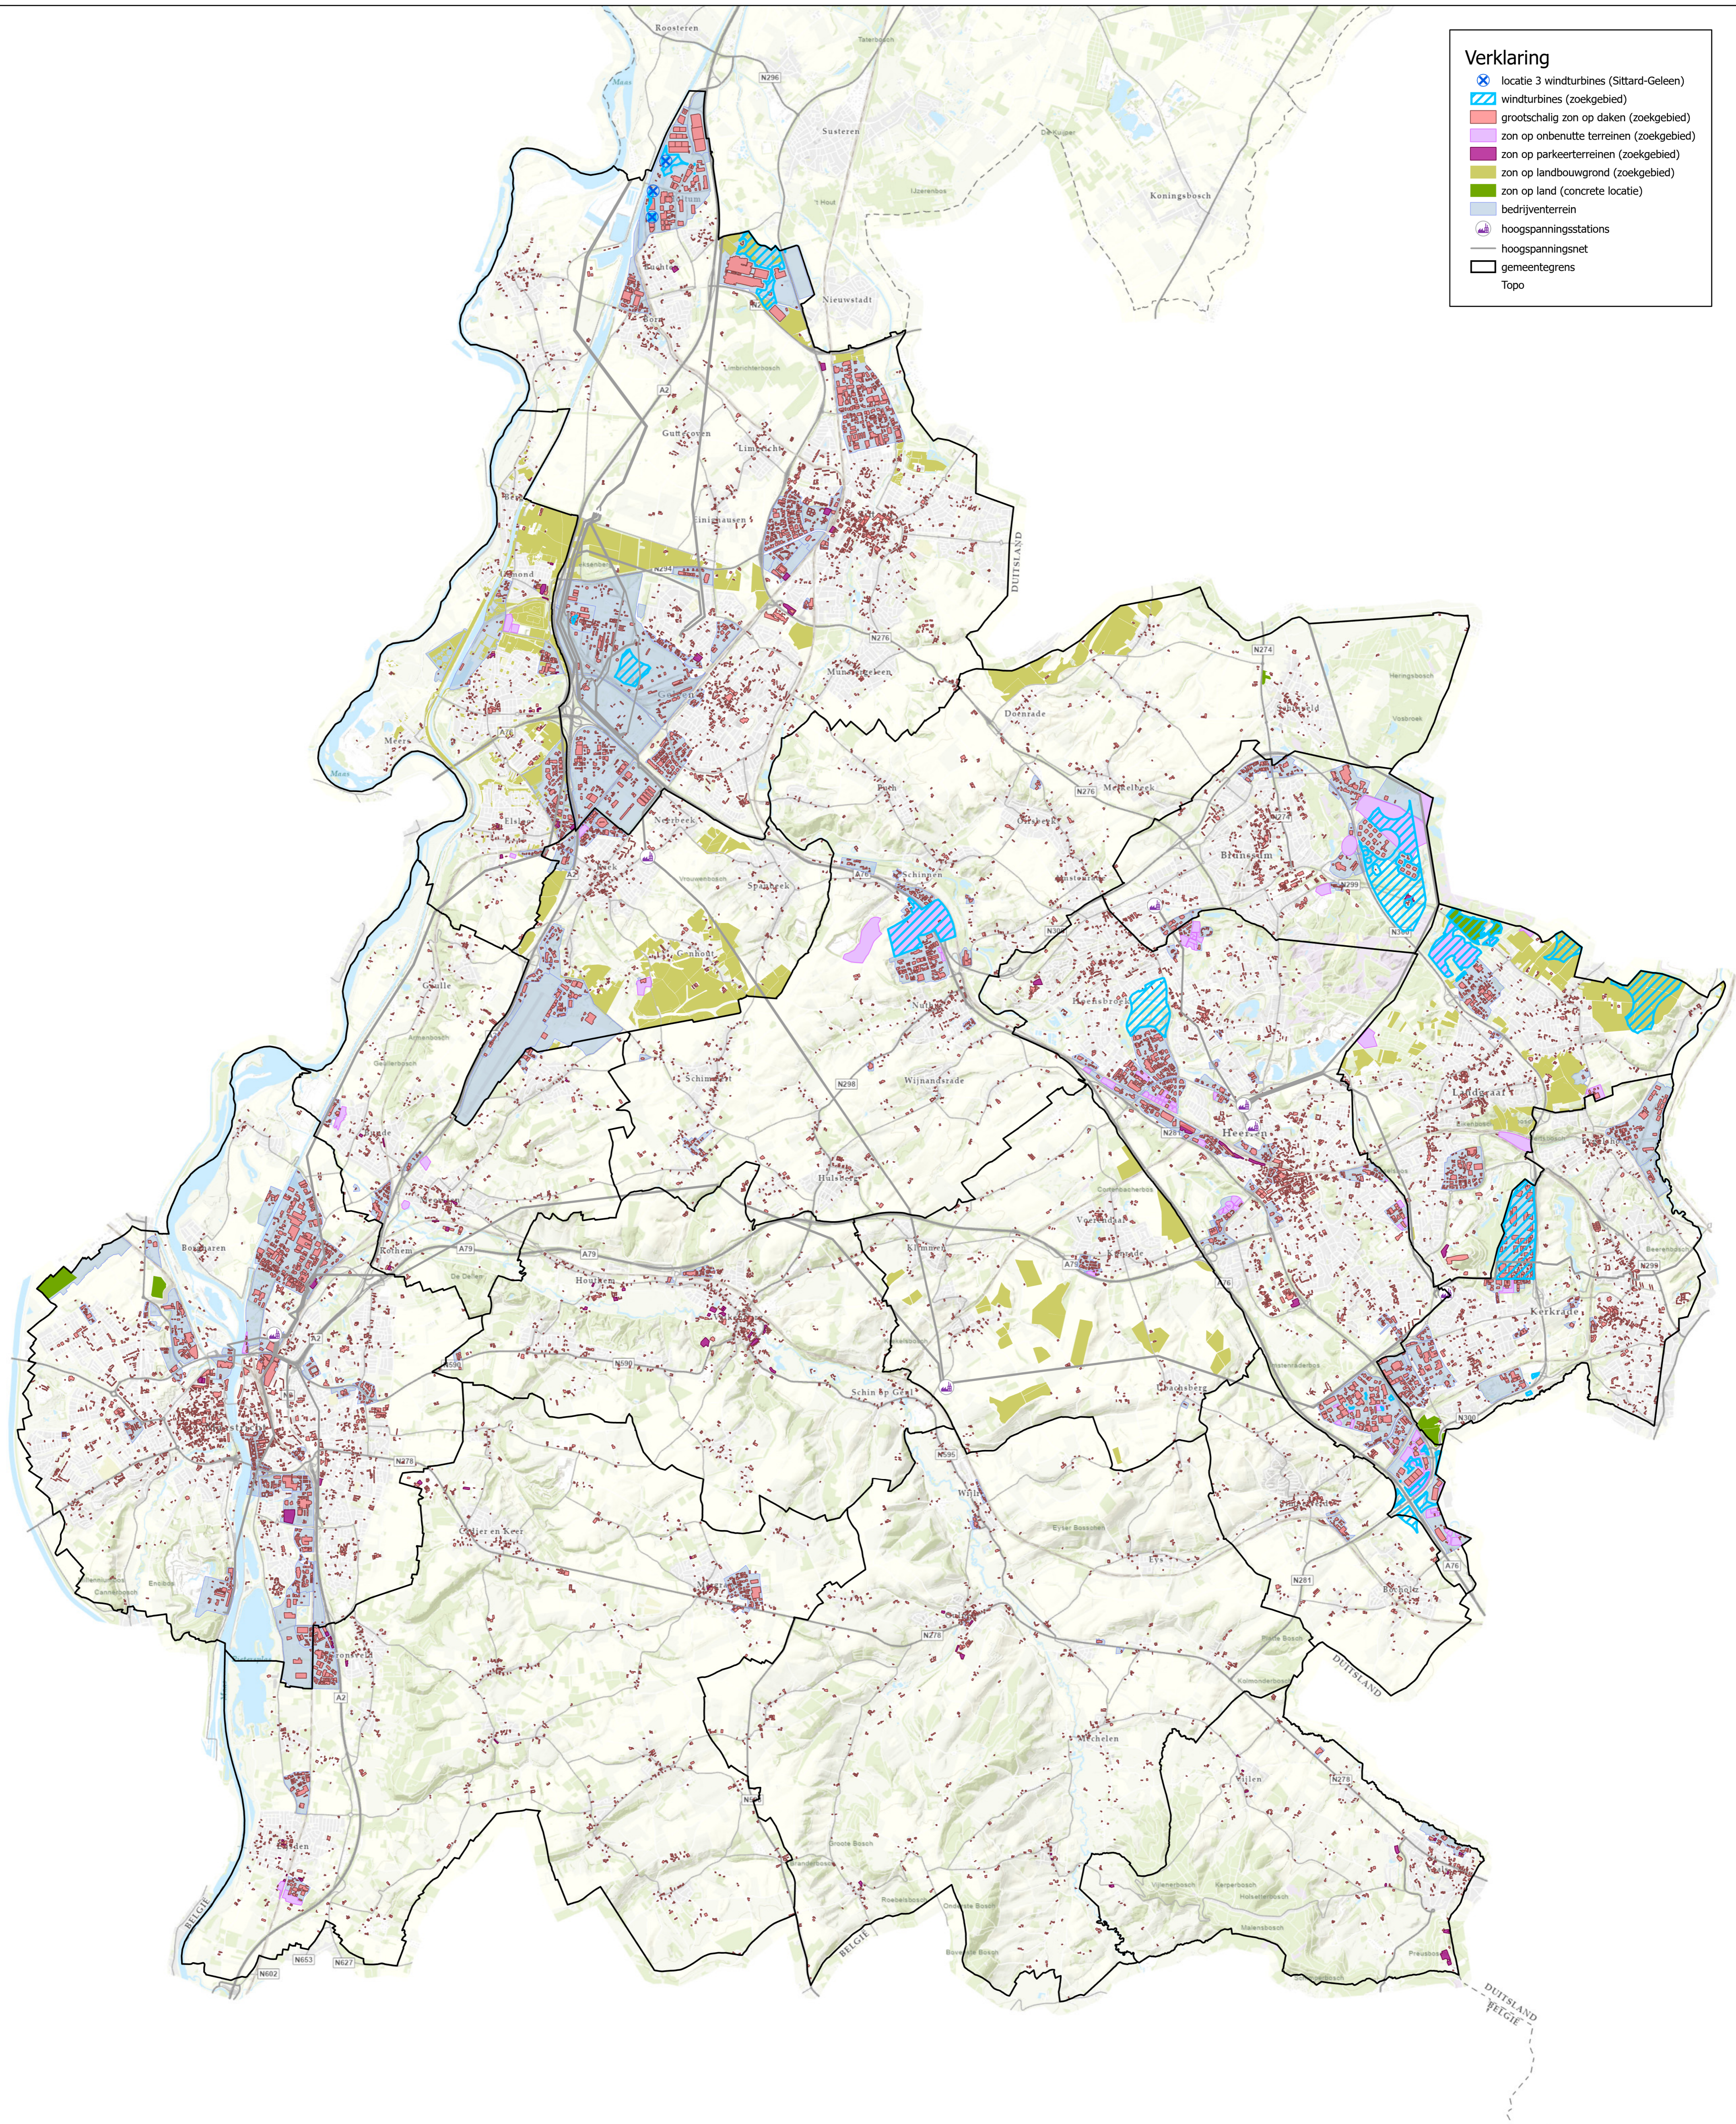

**Verklaring**

-  locatie 3 windturbines (Sittard-Geleen)
-  windturbines (zoekgebied)
-  grootschalig zon op daken (zoekgebied)
-  zon op onbenutte terreinen (zoekgebied)
-  zon op parkeerterreinen (zoekgebied)
-  zon op landbouwgrond (zoekgebied)
-  zon op land (concrete locatie)
-  bedrijventerrein
-  hoogspanningsstations
-  hoogspanningsnet
-  gemeentegrens
-  Topo

|        |            |                                  |           |      |             |
|--------|------------|----------------------------------|-----------|------|-------------|
| 0      | 03-03-2021 | integrale kaart RES Zuid Limburg | HVB       | JSP  | JSP         |
| Versie | Datum      | Omschrijving                     | Opsteller | Par. | Verificatie |
|        |            |                                  | Par.      | Par. | Valide      |
|        |            |                                  | Par.      |      | Par.        |

**RES Zuid Limburg**

Onderdeel: **Integrale kaart - zoekgebieden zon en wind**

Opdrachtgever: **RES Zuid Limburg**

Fase: \_\_\_\_\_ Projectnummer: **SIT000-207**

Formaat: **A1** Tekeningnummer: **0000-0000**