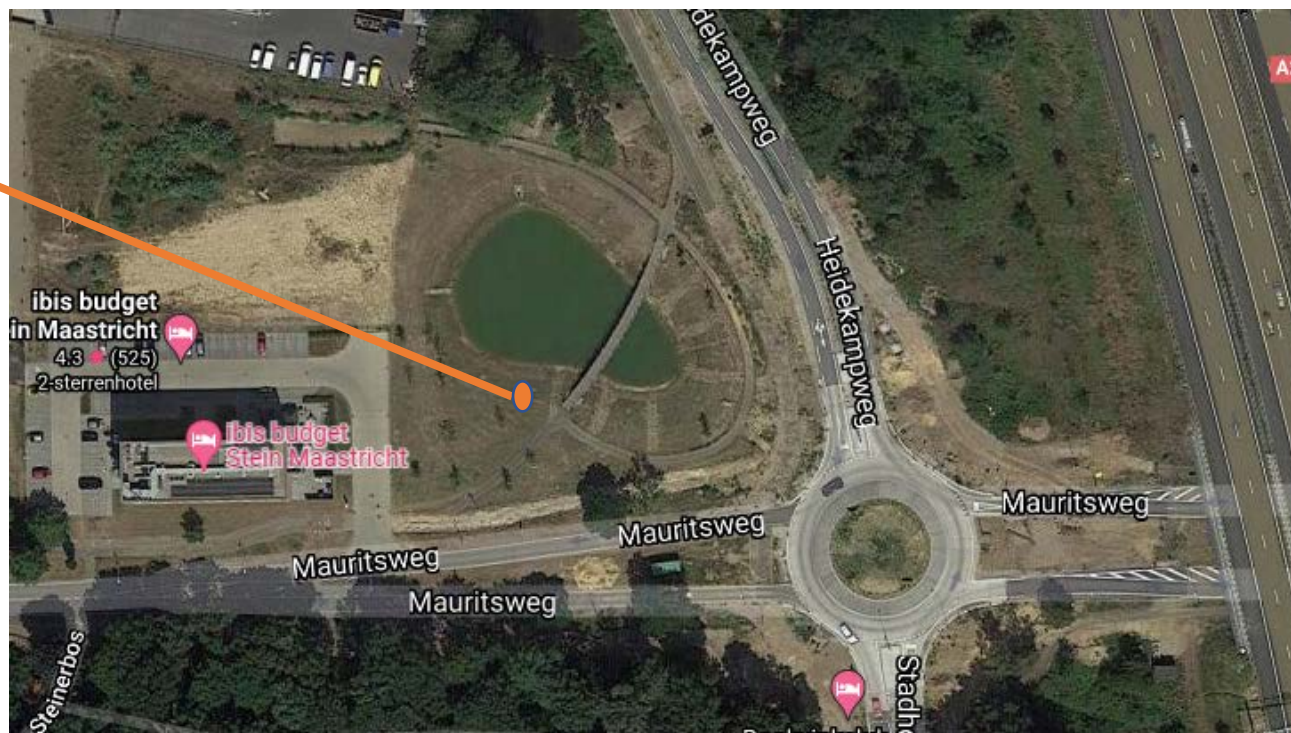

Corona herdenkingsplek

Locatie Corona
herdenkingsplek

Parkje "Poort
van Stein" aan de
Mauritsweg nabij
Ibis hotel

Ontwerp Corona herdenkingsplek